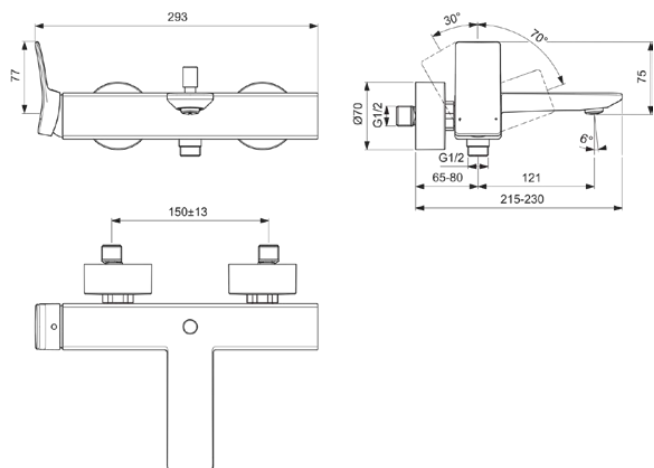

CONCA

BC762GN

CONCA | Baterie cadă-duș aparentă 293x215x112 mm, 186 mm proiecția gurii de scurgere În finisaj silver storm, 20.0 l/min (3 bar) | Tehnologia Click, EPD, FirmaFlow, Tehnologia PVD

Imagine si schita

Informații generale

Tipul de produs:	Baterii pentru cadă și duș
Tipul de subprodus:	Baterie cadă-duș aparentă
Marca:	Ideal Standard
Colecția:	CONCA
Designer:	Palomba Serafini Associati
Colour:	GN - Silver Storm
Efectul de finisare a suprafeței:	Satin
Înălțime (mm):	112
Lățime (mm):	293
Lungime / Proiecție (mm):	215 - 230
Metoda de fixare:	Cuplare-S
Greutate netă (kg):	0.78
Cod EAN:	3800861085102

CONCA

BC762GN

CONCA | Baterie cadă-duș aparentă 293x215x112 mm, 186 mm proiecția gurii de scurgere În finisaj silver storm, 20.0 l/min (3 bar) | Tehnologia Click, EPD, FirmaFlow, Tehnologia PVD

Specificațiile produsului

Debit maxim la 3 bar (l):	20.0
Debit max. la 3 bar (l) pentru toate ieșirile:	13/20
Debit maxim la 3 bar (l) pentru para de duș:	13
Debit maxim la 3 bar (l) pentru Pipă:	20
Presiune de lucru max. (bar):	10
Presiune de lucru min. (bar):	0.5
Conectori S cu zgomot redus:	Nu
Tehnologia PVD:	Da
Forma rozetei (rozetelor):	Rotund
Filet de conectare a furtunului de duș:	G 1/2
Modelul gurii de scurgere:	Fixat
Acoperirea suprafeței:	PVD
Efectul de finisare a suprafeței:	Satin
Model de ieșire a robinetului:	Aerator
Vizibilitatea ieșirii robinetului:	Vizibil
Limitator de temperatură:	Da
Tipul de mâner:	Pârghie
Tipul de control al temperaturii:	Acționat manual
Cu cuplaje S:	Da
Cu supapă de reținere:	Da
Cu unitate de deviere:	Da
Cu rozetă(e):	Da
Cu mâner(e):	Da
Cu set de duș de mână:	Nu
Cu duș deasupra capului:	Nu
Cu priză:	Da
Cu raft(uri):	Nu
Cu kit de duș:	Nu
Metoda de fixare:	Cuplare-S
Metoda de montare:	Perete